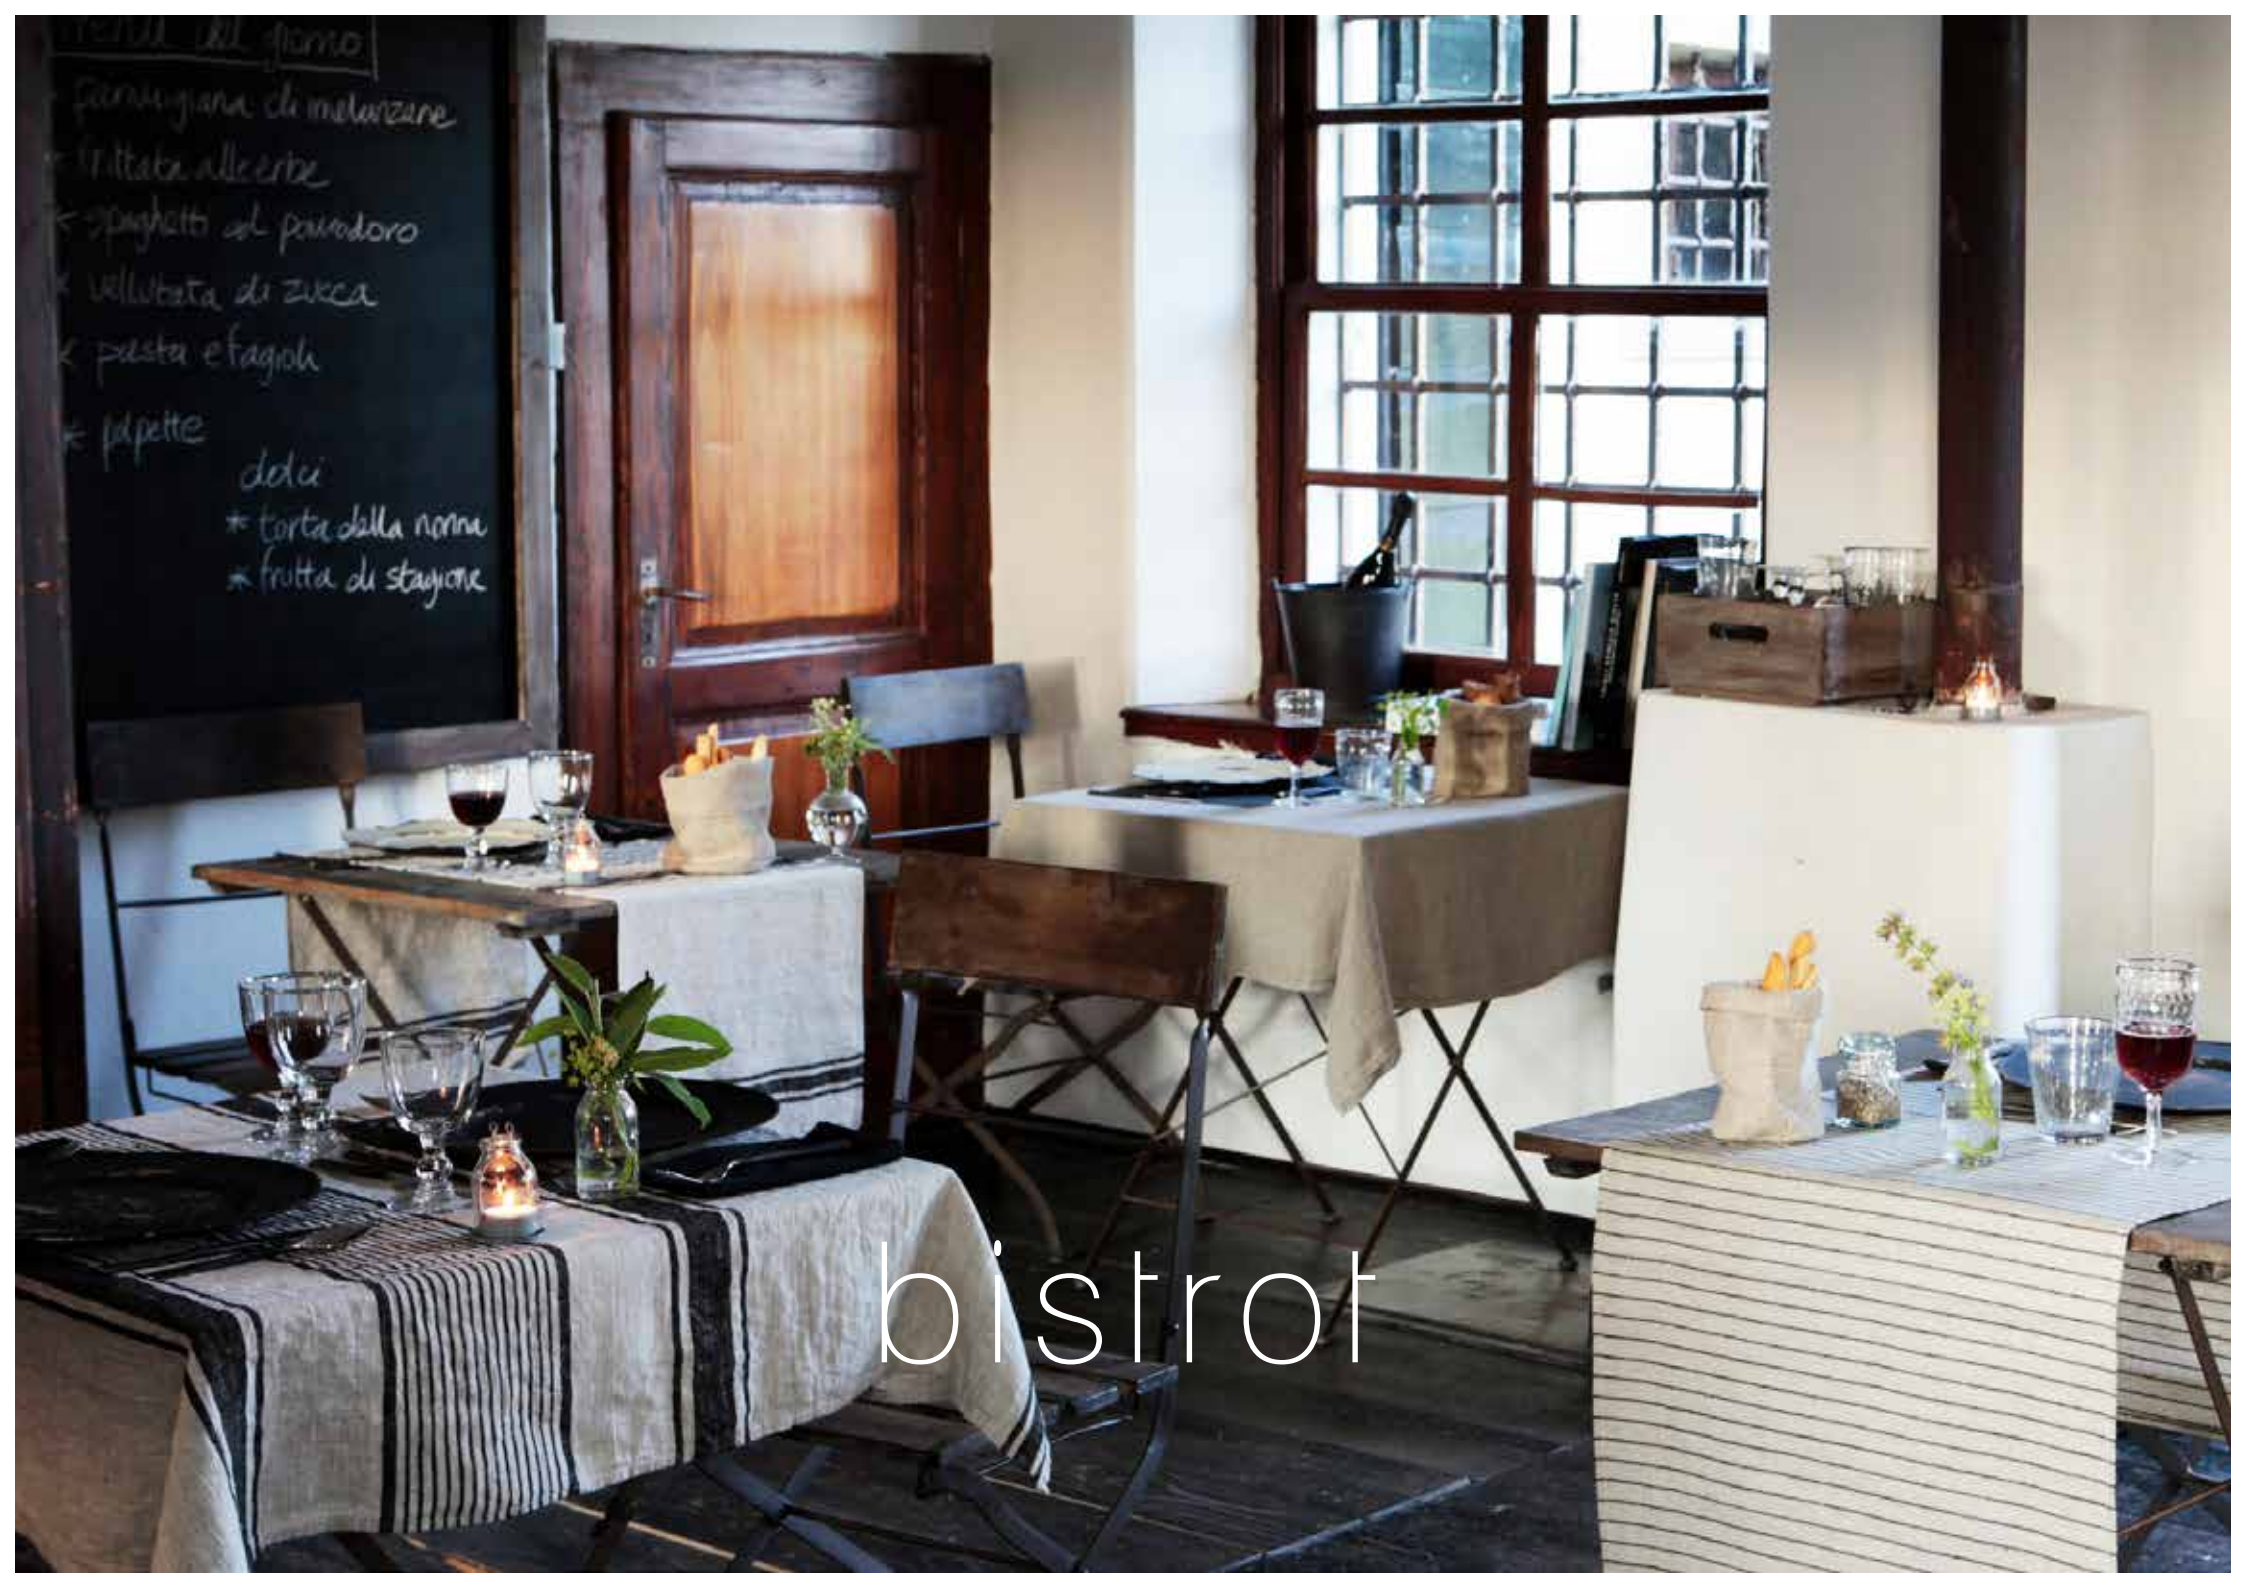

CESFSAL2N
portasalviette rete in
abaca nero 20 x 20 cm

CESFSAM2N
portasalviette macrame in
abaca nero 16 x 16 cm

CESFSAM1N
portasalviette macrame in
abaca nero 20 x 20 cm

Menu del giorno

- * parmigiana di melanzane
 - * frittata alle erbe
 - * spaghetti al pomodoro
 - * vellutata di zucca
 - * pasta e fagioli
 - * polpette
- dolci
- * torta della nonna
 - * frutta di stagione