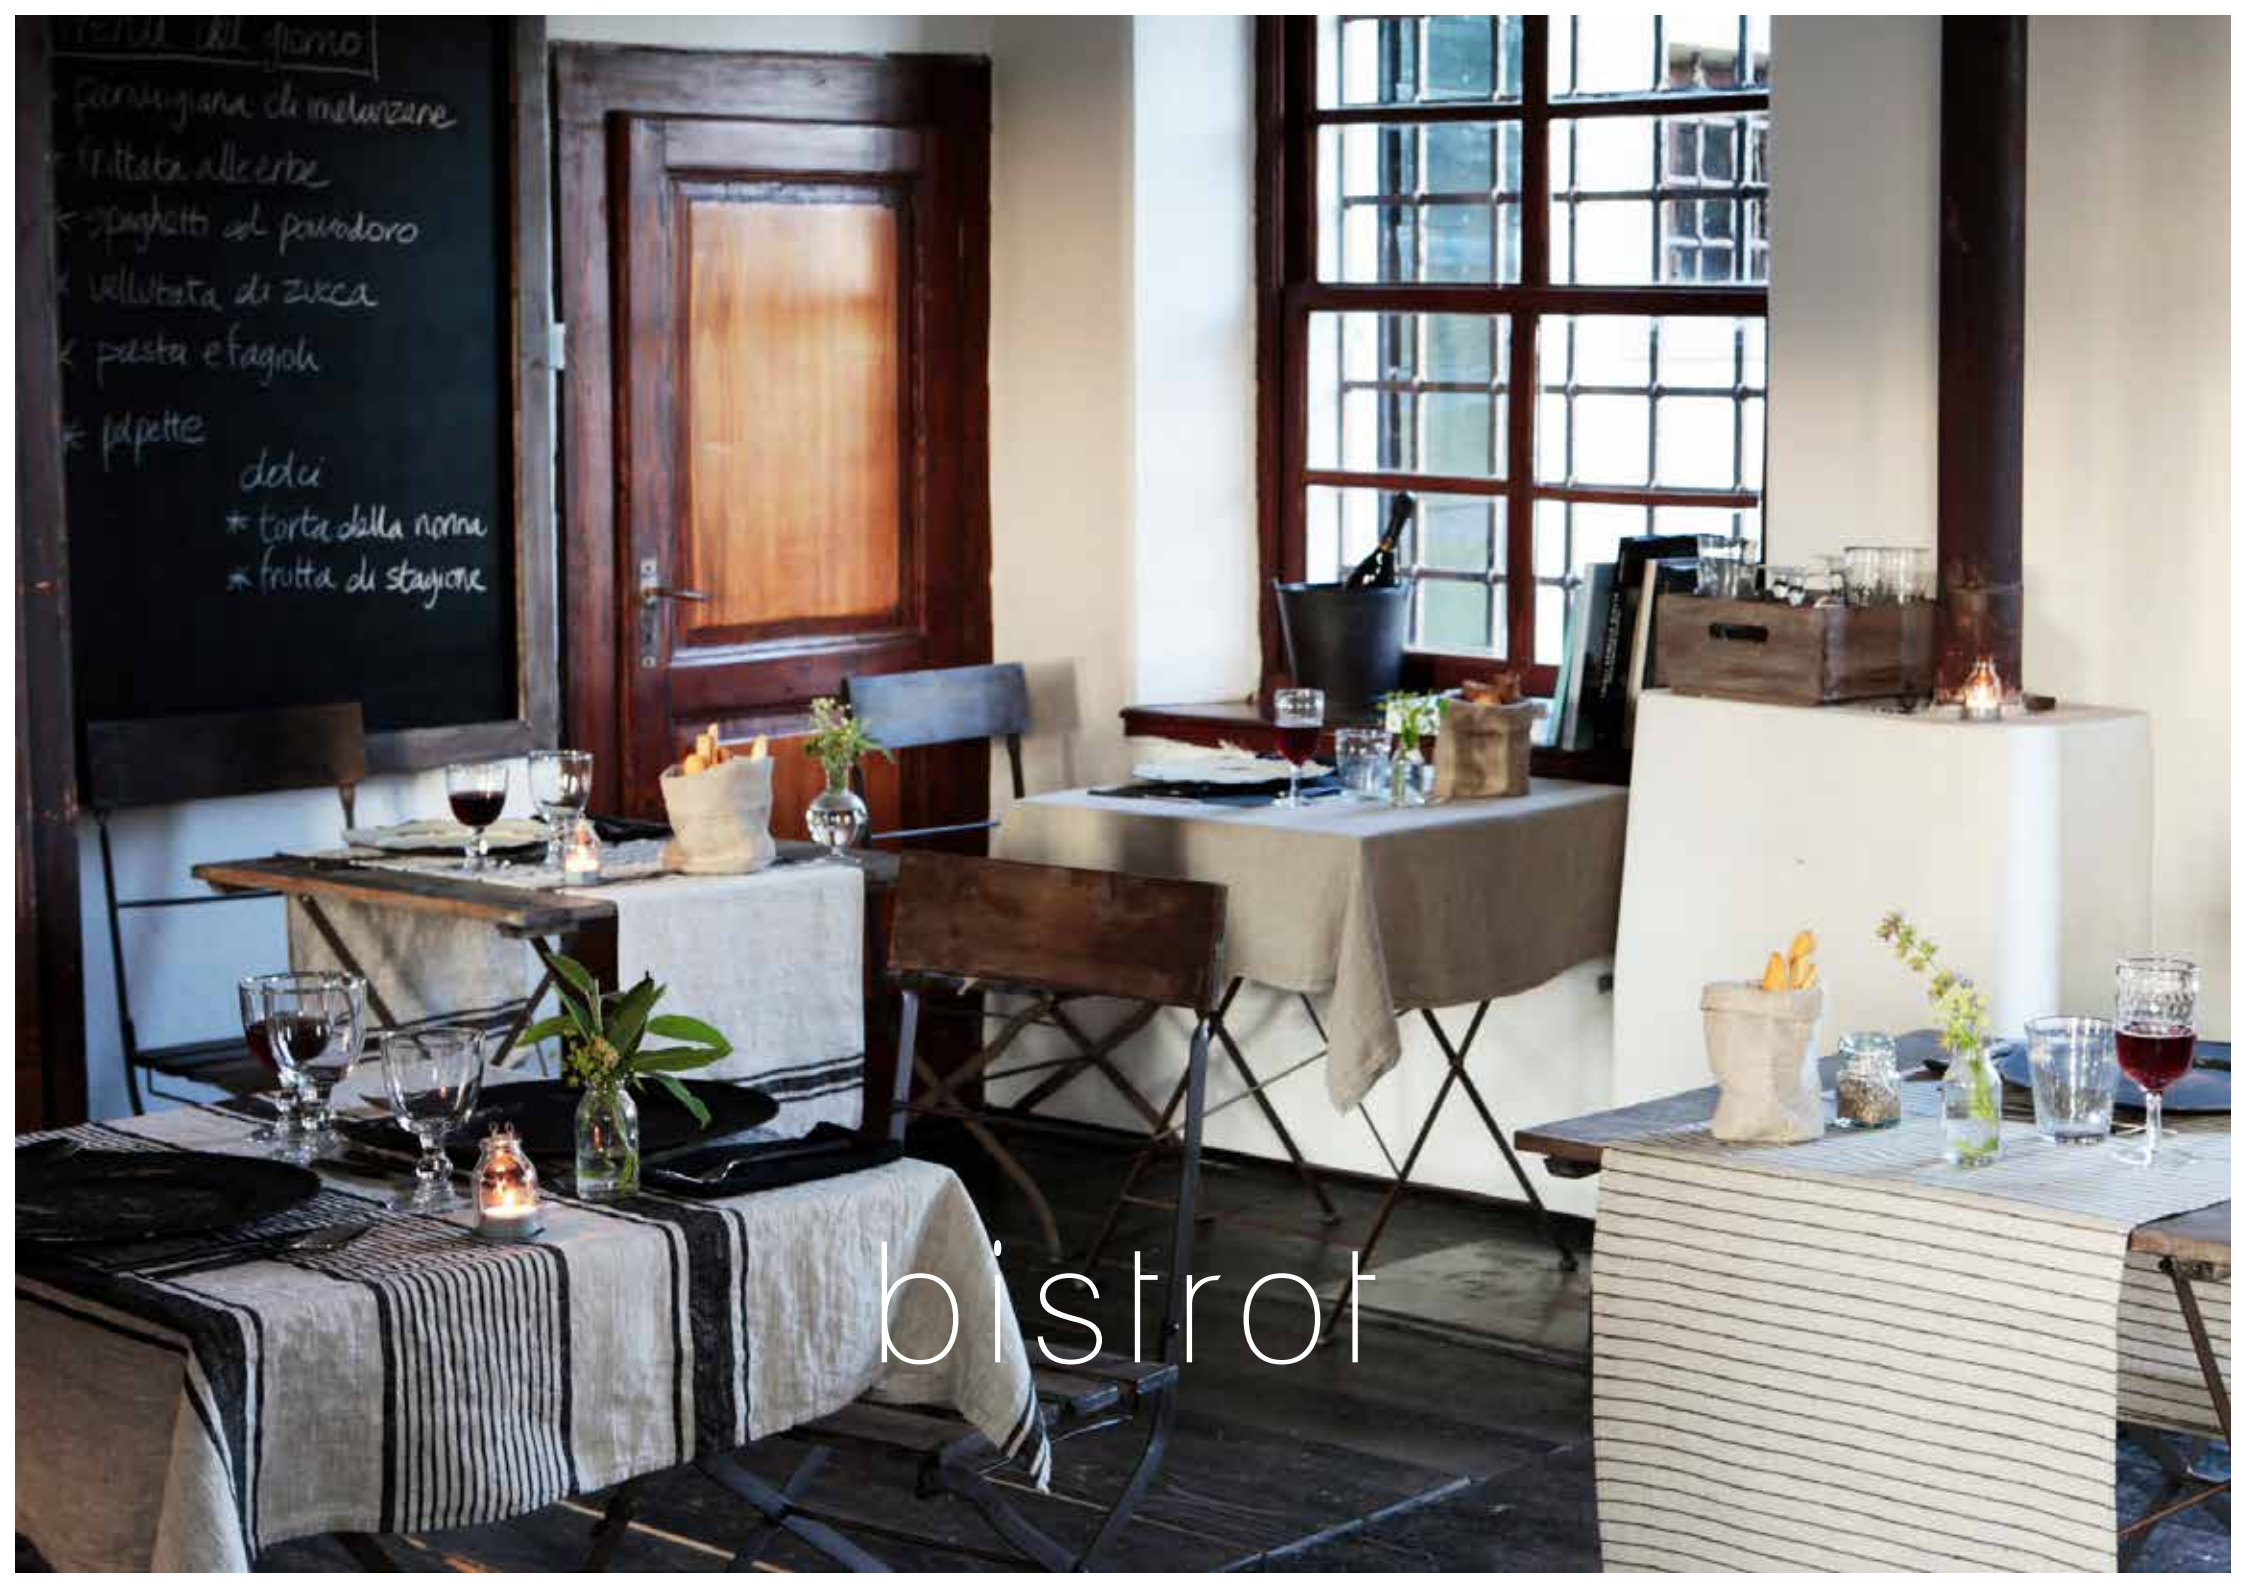

CESFSAM1N
macrame napking holder
linen colour 20 x 20 cm

Menu del giorno

- * penne rigate di melanzane
 - * frittata alle erbe
 - * spaghetti al pomodoro
 - * vellutata di zucca
 - * pasta e fagioli
 - * polpette
- dolci
- * torta della nonna
 - * frutta di stagione