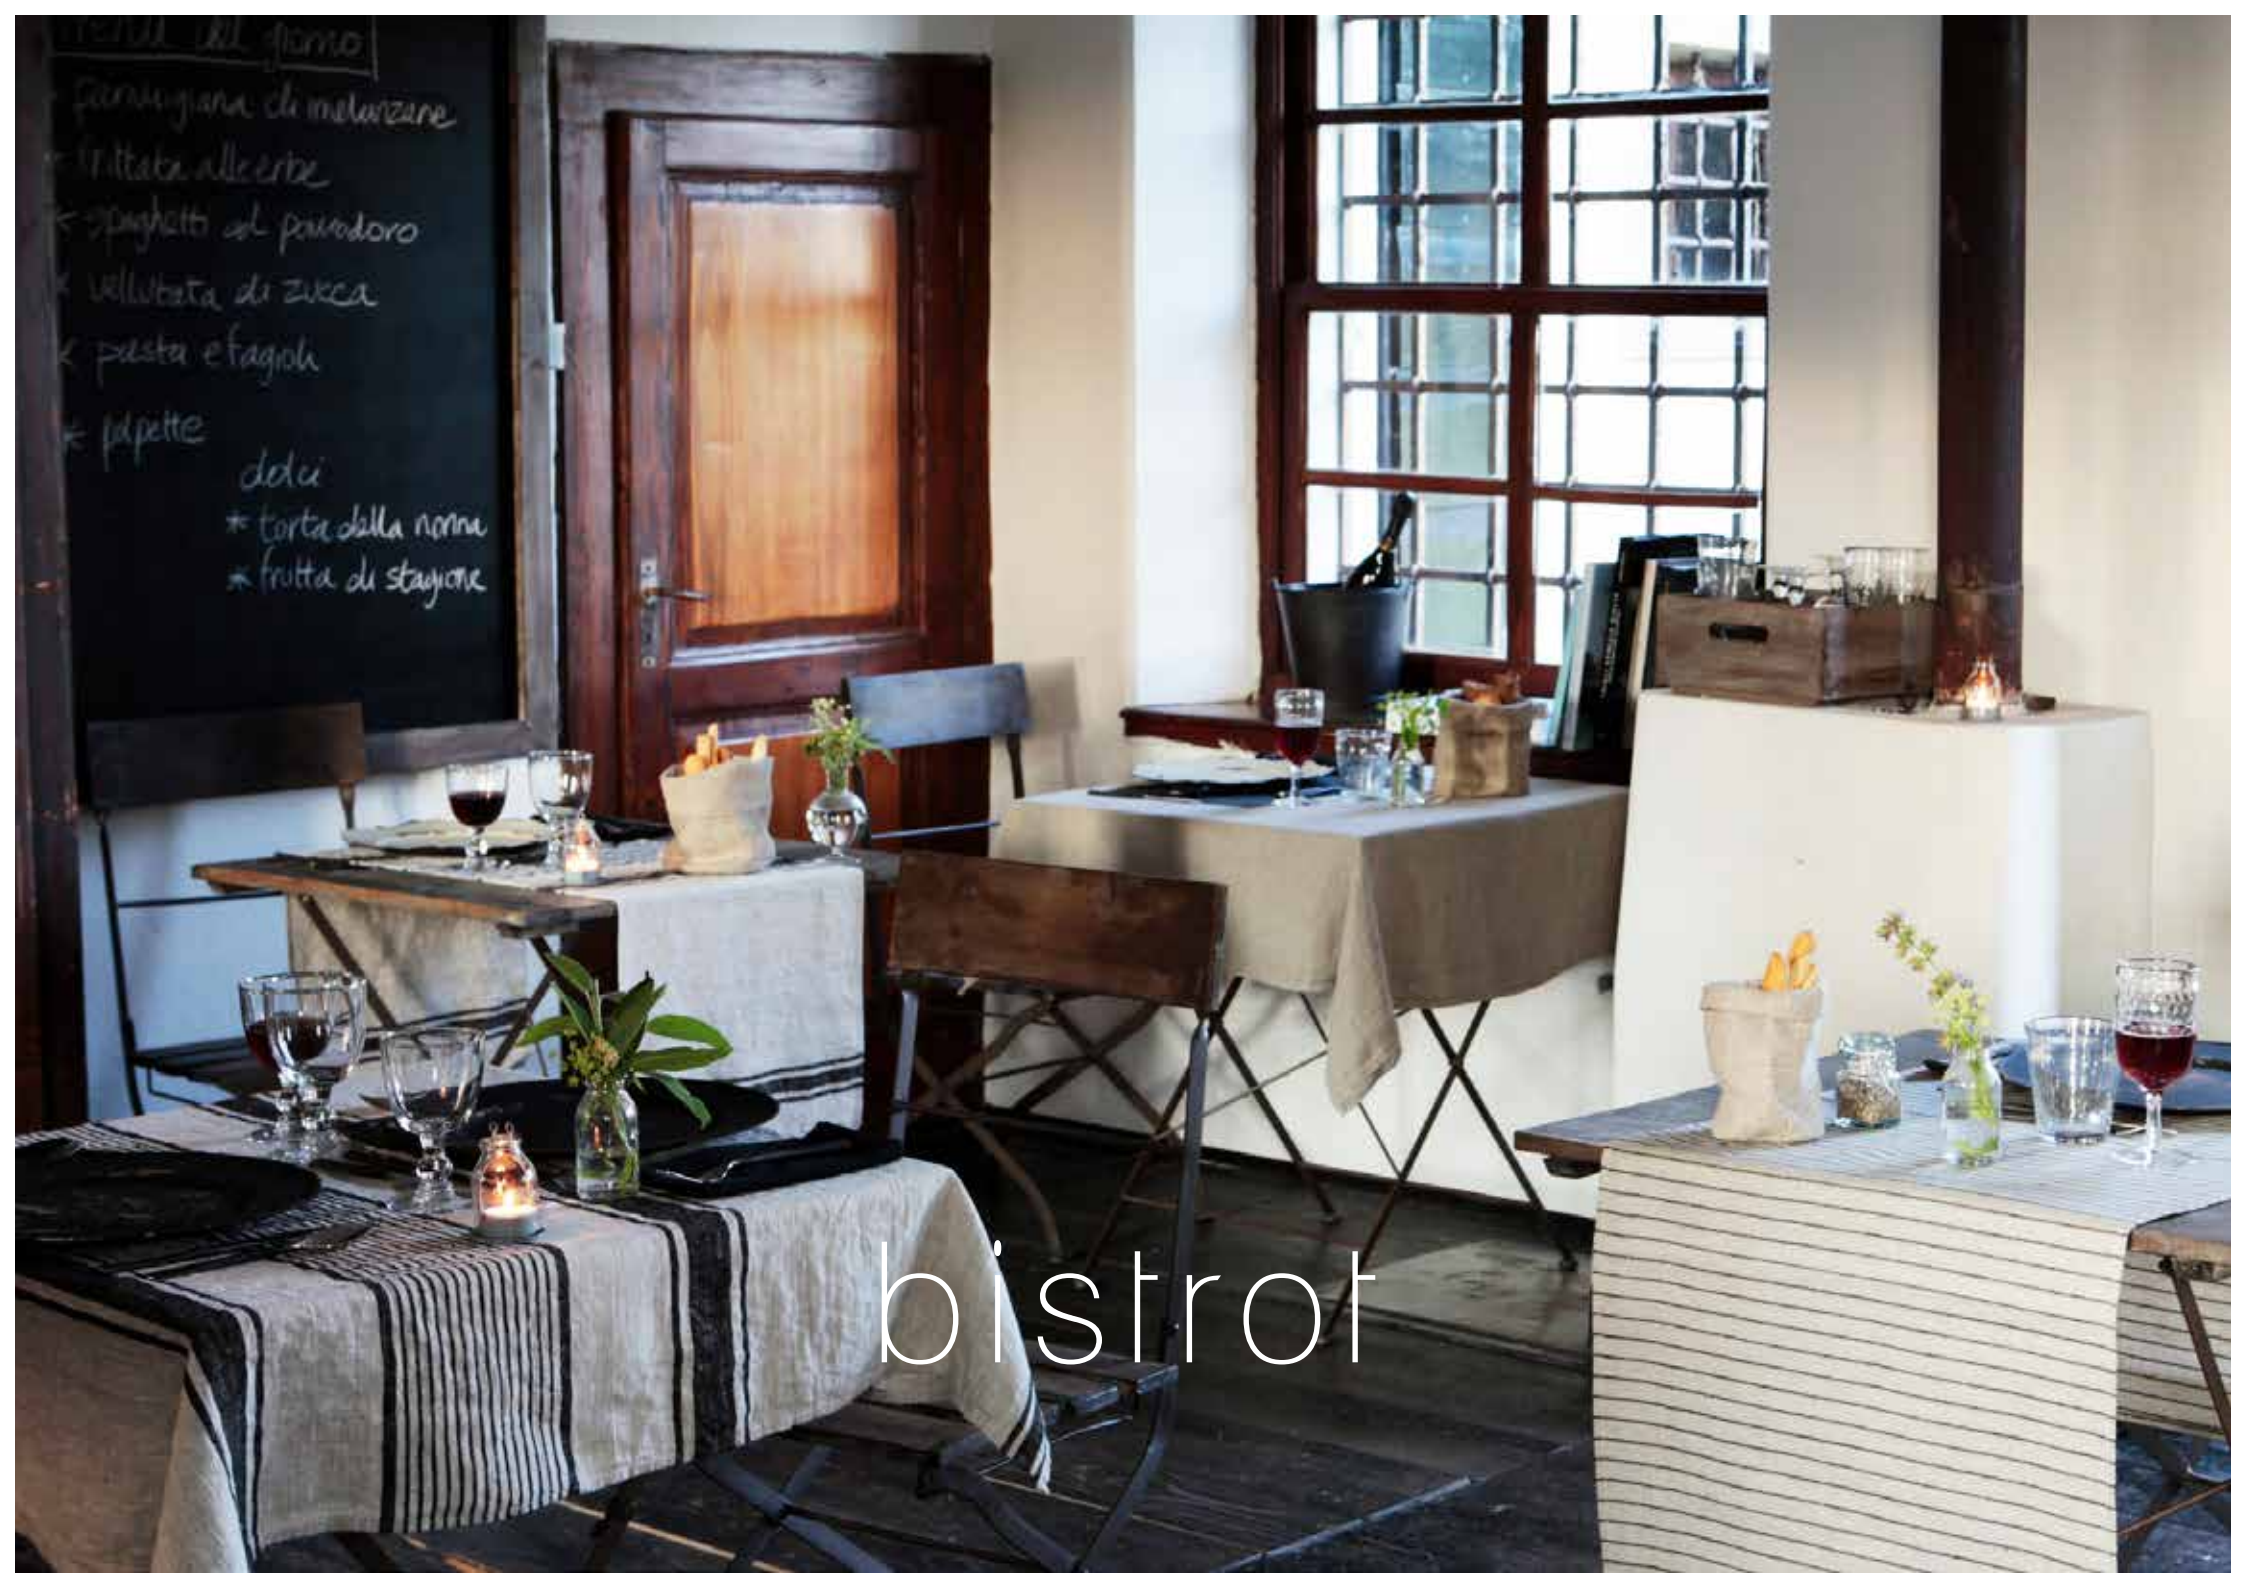

VETBAWL1
Barattolo vetro con tappo
legno e cordino h6

Menu del giorno

- * penne rigate di melanzane
 - * frittata alle erbe
 - * spaghetti al pomodoro
 - * vellutata di zucca
 - * pasta e fagioli
 - * polpette
- dolci
- * torta della nonna
 - * frutta di stagione