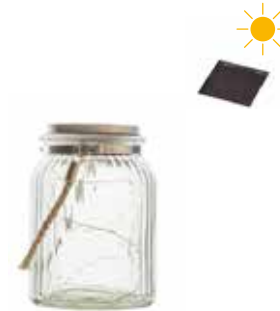

VARLUCI59
filo 10 lampadine corrente **collegabili**
per uso **interno/esterno** 500 cm

VARLUCI64
casetta in vetro a specchio 8 luci
con batterie 10 x 10 h10,5 cm

VARLUCI57
palla luminosa da giardino
ad **energia solare** uso **esterno** h25 cm